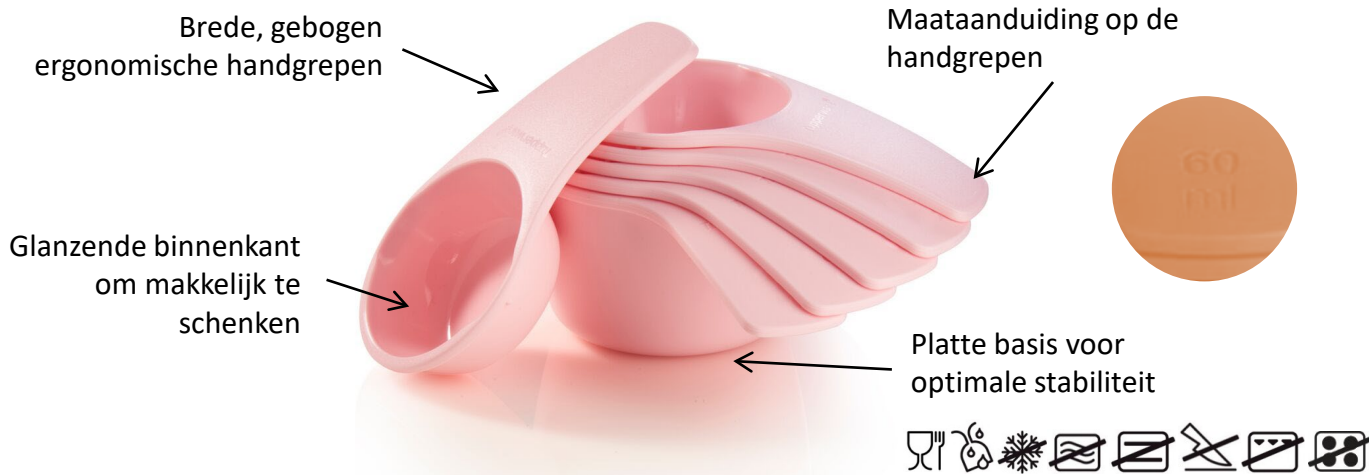

6 MAATSCHEPJES

Essentieel voor dagelijkse voorbereidingen.

STERKE PUNTEN

BELANGRIJKSTE KENMERKEN

- Moderne en elegante set van 6 maatschepjes voor het afmeten van **droge** en **vloeibare ingrediënten**: 60 ml, 80 ml, 120 ml, 160 ml, 180 ml en 240 ml.
- Handvat en buitenkant van de bekertjes zijn **getextureerd** om eventuele krassen te verbergen.
- Door het lichte maar robuuste materiaal zijn ze makkelijk te onderhouden en kindvriendelijk.
- Gemakkelijk het juiste maatschepje herkennen: het waaiervormige design maakt het gemakkelijk om de maataanduidingen te zien die op elk handvat gegraveerd staan.
- Brede, ergonomisch gebogen handvatten voor **comfort** en een **goede grip**.
- **Glanzende** binnenkant voor het gemakkelijk schenken van dikke vloeistoffen zoals slagroom, honing of confituur.
- **Twee schenktuiten** aan weerszijden voor gemakkelijk schenken voor links- of rechtshandigen.
- **Platte rand** langs de hele rand van het maatschepje om ingrediënten gemakkelijk af te strijken.
- **Nestbaar** voor compact opbergen in een lade of kast.
- **Tip**: om droge ingrediënten af te meten, kun je de ingrediënten voorzichtig uit de pot scheppen en de overschot afvlakken met de Silicone spatel smal.

GEBRUIK

- De maatschepjes kunnen gebruikt worden om **koele vloeistoffen** en **droge voedingsmiddelen** zoals rijst, quinoa, linzen, bonen, couscous, bulgur, cornflakes, walnoten, pinda's, amandelen, bloem, suiker, aardappelzetmeel, poedersuiker, koffie, cacao, water, alcohol, olie, azijn, sojasaus, honing, vloeibare room, enz. in te scheppen en/of af te meten.

ONDERHOUD

Er kunnen vlekken en krassen ontstaan. Dit is normaal en heeft geen invloed op de prestaties van het product.

Vaatwasserbestendig.

Spoel af met koud water voordat je het in de vaatwasser stopt.