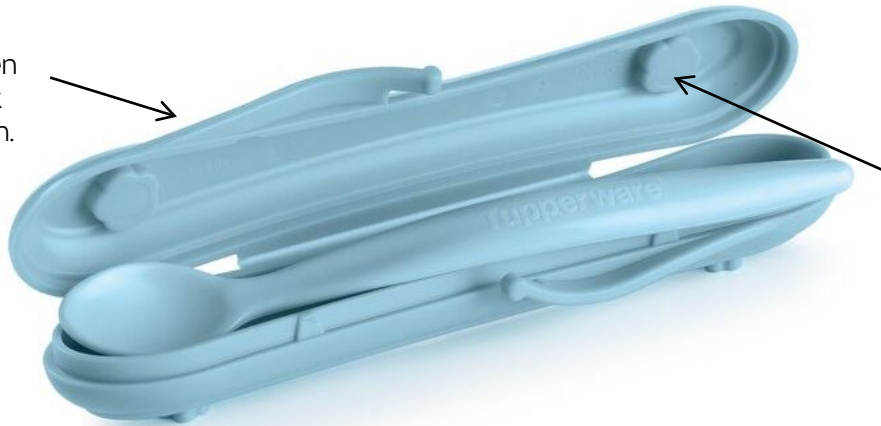

Babylepel on-the-go

etui met veilige sluiting om het schoon te houden voor gemakkelijk on-the-go te eten.

inkeping voor het stapelen van twee etuis, zodat alles goed op zijn plaats zit.

- Spooonstastic ! Ideale lepel met etui voor gemakkelijk reizen of voor eenvoudig gebruik thuis.
- Lange en ovale lepel: gemakkelijk te gebruiken voor zowel volwassenen als kinderen.
- Dankzij het etui blijft de lepel schoon en hygiënisch, zowel in een lade als tijdens het vervoer in de luiertas. Hij neemt weinig ruimte in beslag en kan overal mee naartoe worden genomen.
- Voelt zacht aan: dankzij zijn unieke ontwerp en vorm is deze zachte lepel ideaal voor kinderen van alle leeftijden.
- Speciaal ontworpen, met afgeronde randen, om jonge baby's en kinderen te voeden zonder hun mond pijn te doen.
- De lengte van de lepel maakt het gemakkelijk om kleine potjes babyvoeding te legen.
- Het assortiment Tupperware-producten voor de voeding van kinderen is zeer sterk en praktisch. Ze helpen het kind zelfstandig te eten. Ze zijn ontworpen om kleine handjes een uitstekende grip te geven en voldoen aan de verplichte Europese veiligheidsnormen (CE).

Dimensies

Lepel: 16,8 x 2,3 x 1,6 cm h

Etui: 17,8 x 3,9 x 3,3 cm